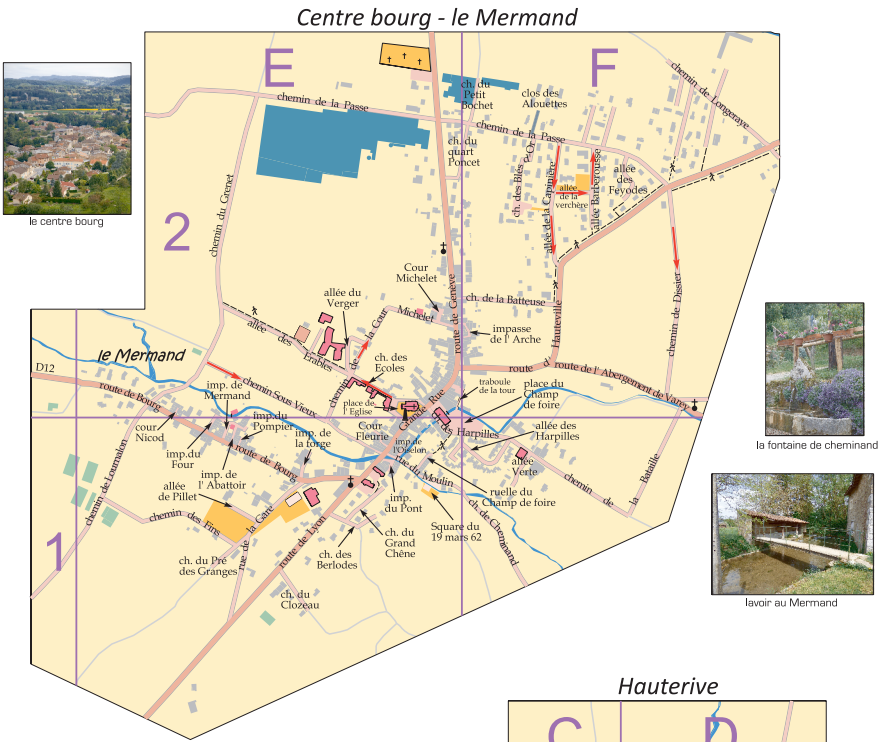

- Abattoir
- Abergement de Varey
- Agnoeux
- Alouettes
- Amédée VII
- Arche
- Barberousse
- Bataille
- Batteuse
- Bénet
- Bergerie
- Berliodes
- Bief
- Blés d'or
- Bourg
- Champ de foire
- Champignon
- Chapelle
- Château
- Châteaux
- Cheminand
- Chêne
- Clozeau
- Colombières
- Cour Fleurie
- Cour Michélet
- Cour Nicod
- Cortaise
- Croix
- Culaz
- Culaz
- place de la
- Dissier
- Ecoles
- Eglise
- Erables
- Fayodes
- Fins
- Fontaine
- Fontaine
- Forge
- impassé de la
- Four
- Four
- Four à chaux
- Fronagerie
- Gardon
- Gare
- Gensève
- Grand chêne
- Grande rue
- Grenet
- Gaillière
- Harpilles
- Harpilles
- chemin des
- Hauteville
- Journalon
- Longroye
- Lorgnette
- Lyon
- Maladières
- Menuiserie
- Mernand
- Moulin
- Osillon
- impassé de l'
- Orsats
- Passé
- Perrailles
- Petit Bochet
- Picarières
- Pilet
- Pompe
- Pompier
- Pont
- Pont Rompu
- Pré des granges
- Puits
- Quart Poncet
- Riez
- Roy
- Savoyards
- Sécheron - Varey
- Sous la ville
- Sous vieux
- Tatré
- Tour
- Tour
- Tourne
- Tournelle
- Verchère
- Vergetière
- Verger
- Verte
- Vieux Lavois
- Vigne Oeset
- Vignes
- Situation du patrimoine local :

fontaine
 chapelle
 four banal
 lavoir

Cheminand - le Battoir - Varey - Sécheron

Ce plan vous est offert par la municipalité

KAJAK Stéphane
<http://www.kajak.fr>
 04 74 36 87 39